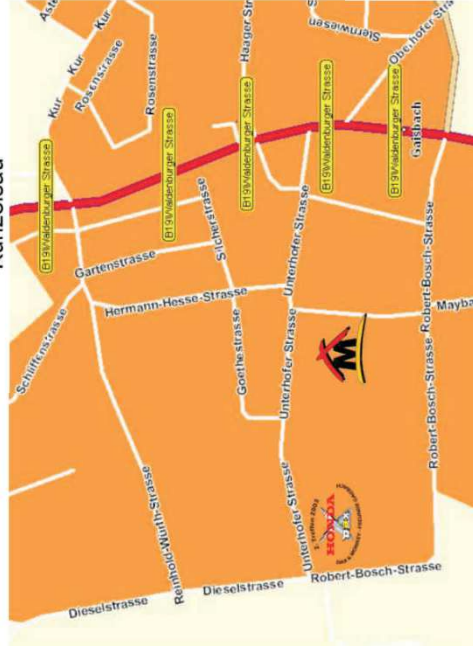

# EINLADUNG ZUM 12. TREFFEN

Freitag Abend ab  
16:00 Uhr Bierprobe

Samstag  
Festbetrieb

# 31.05.+ 01.06.2013

**FÜR VERPFLEGUNG  
UND GETRÄNKE  
IST BESTENS  
GESORGT !!!**

Richtung  
Kupferzell

**SAMSTAG 14:00 UHR  
AUSFAHRT**

**DURCHGEHEND BARBETRIEB**

## 31.Mai+01.Juni 2013

Bei Holzbau Mögerle:  
Ab Ortseingang Gaisbach der Beschilderung folgen !!!!